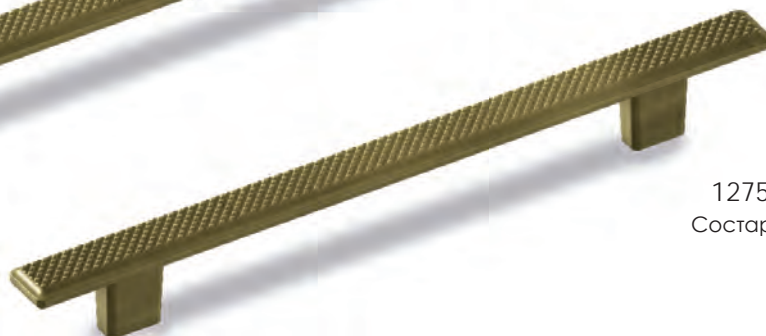

BRASS

4272 016PC24
Чёрный

* Возможные варианты финишной отделки

Артикул	Высота	Ширина (B)	Длина (A)	Диаметр	D
4272 016	20	16	64		16
1272 160	20	16	224		160
1272 320	20	16	384		320
4275 016	20	16	64		16
1275 160	20	16	224		160
1275 320	20	16	384		320