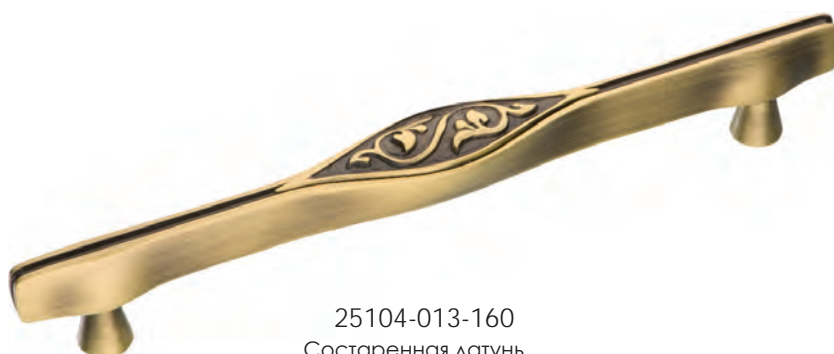

BRASS

Ручки / ЭКСКЛЮЗИВ

07104-005  
Глянцевый хром

07104-003  
Глянцевое золото

07104-013  
Состаренная латунь

178

25104-005-160  
Глянцевый хром

25104-037-160  
Французское золото