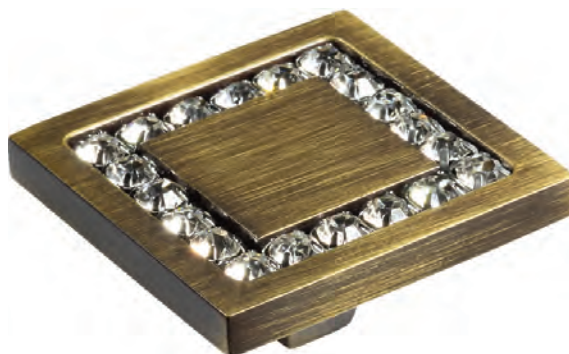

Артикул	Высота	Ширина (В)	Длина (А)	Диаметр	D
15.388.38	25			38	
15.098.128	27	20	145		128

BRASS

Ручки / Эксклюзив

0771-005-2  
Глянцевый хром

0771-005-3  
Глянцевый хром

0771-013-2  
Состаренная латунь

0771-013-3  
Состаренная латунь