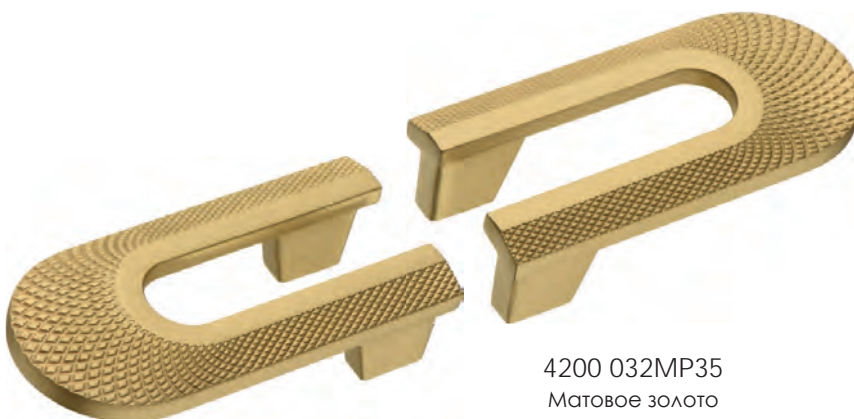

Высота	Ширина (В)	Длина (А)	Диаметр	D
				
33	88	88		64

BRASS

4200 032MP11

Глянцевое золото

4200 032MP02

Глянцевый хром

4200 032MP35

Матовое золото