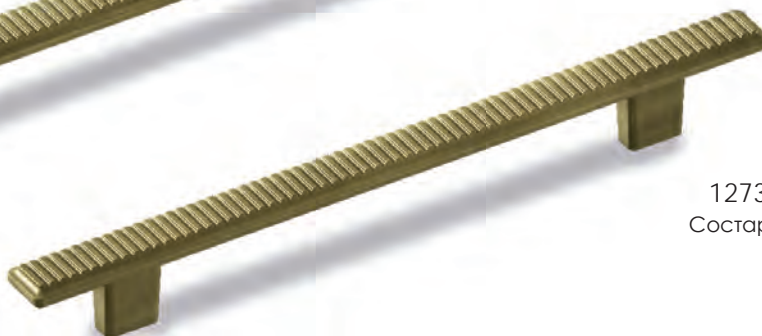

4274 016PC35
Матовое золото

125

* Возможные варианты финишной отделки

Артикул	Высота	Ширина (B)	Длина (A)	Диаметр	D
4273 016	20	16	64	∅	16
1273 160	20	16	224	∅	160
1273 320	20	16	384	∅	320
4274 016	20	16	64	∅	16
1274 160	20	16	224	∅	160
1274 320	20	16	384	∅	320