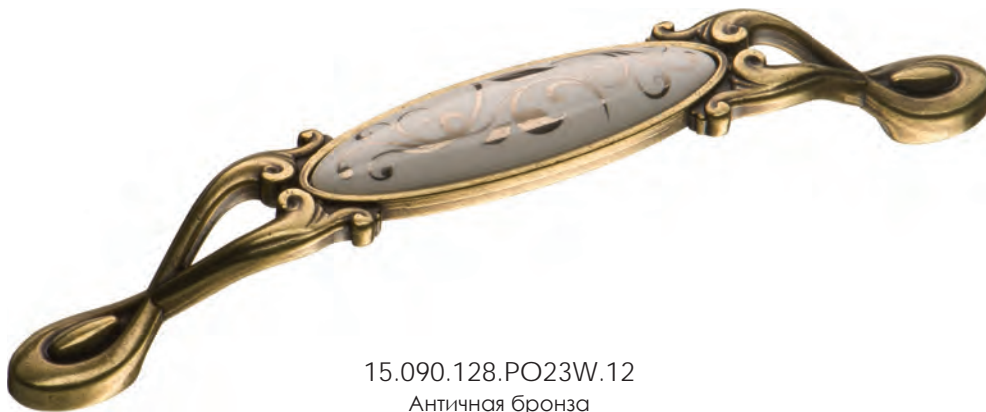

15.090.128.PO23W.12  
Античная бронза

296

Артикул	Высота	Ширина (B)	Длина (A)	Диаметр	D
15.090.35	26			35	
15.090.96	25	17	118		96
15.090.128	29	21	150		128

15.090.35.PO23W.16  
Старое серебро

15.090.96.PO23W.16  
Старое серебро