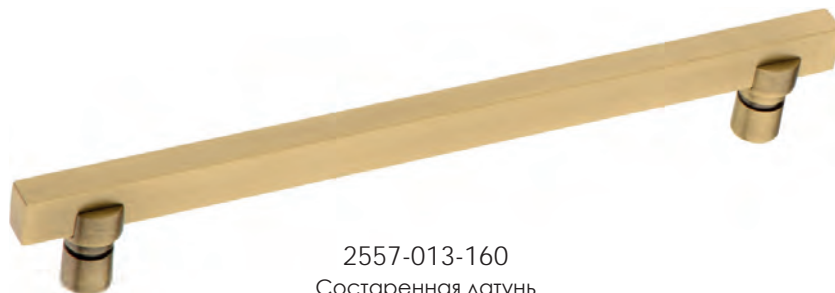

2557-003-768
Глянцевое золото

2557-013-160
Состаренная латунь

201