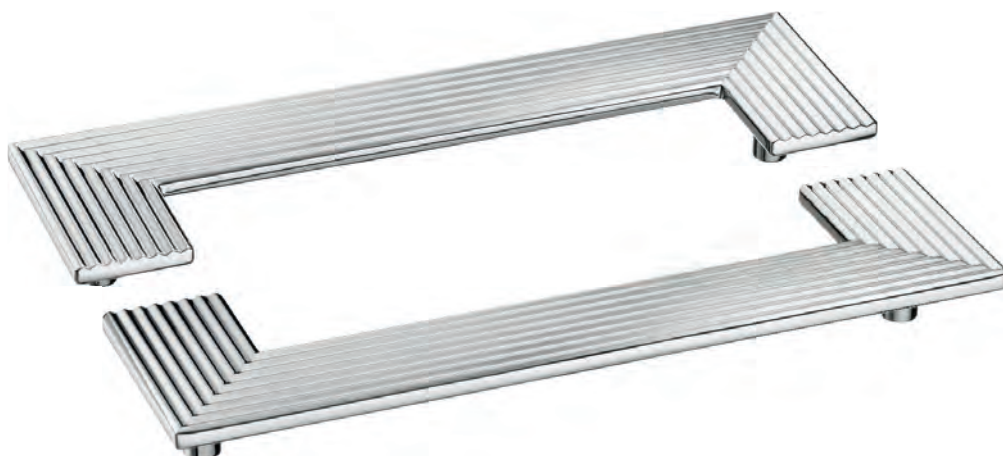

1203 192MP02
Глянцевый хром

Артикул	Высота 	Ширина (В) 	Длина (А) 	Диаметр 	D
4203 032	26	64	64		32
1203 064	26	64	128		64
1203 160	26	64	224		160
1203 192	26	32/64	224		192