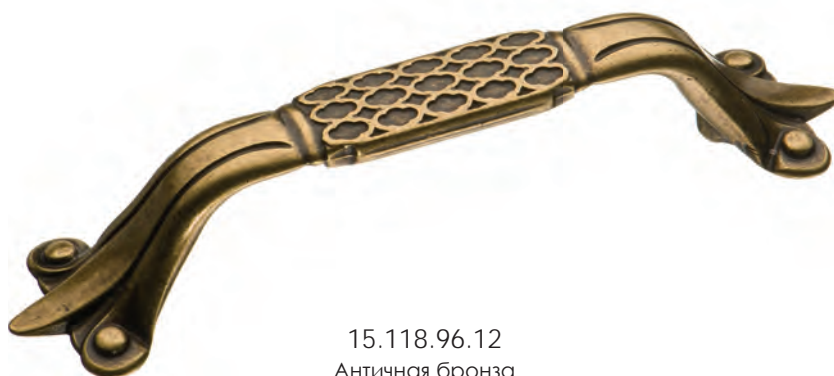

15.118.96.12
Античная бронза

Артикул	Высота	Ширина (B)	Длина (A)	Диаметр	D
15.118.96	26	31	137		96
15.419.00	16	20	74		
15.349.00	26	24	40