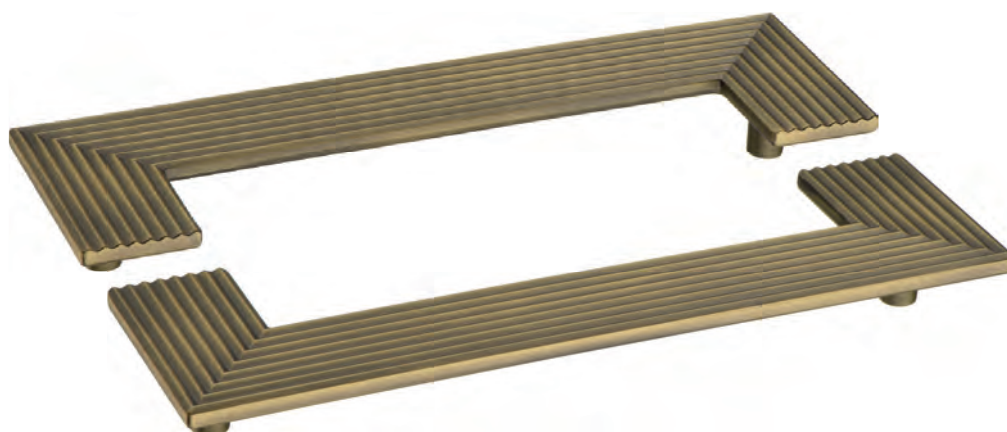

BRASS

4203 032MP30  
Состаренная латунь

1203 064MP30  
Состаренная латунь

1203 160MP30  
Состаренная латунь

1203 192MP30  
Состаренная латунь

Артикул	Высота	Ширина (B)	Длина (A)	Диаметр	D
4203 032					
4203 032	26	64	64		32
1203 064	26	64	128		64
1203 160	26	64	224		160
1203 192	26	32/64	224		192