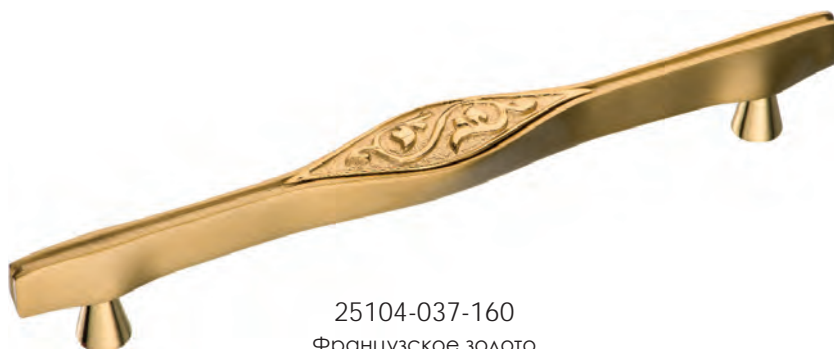

BRASS

Ручки / ЭКСКЛЮЗИВ

07104-005  
Глянцевый хром

07104-003  
Глянцевое золото

07104-013  
Состаренная латунь

178

25104-005-160  
Глянцевый хром

25104-037-160  
Французское золото