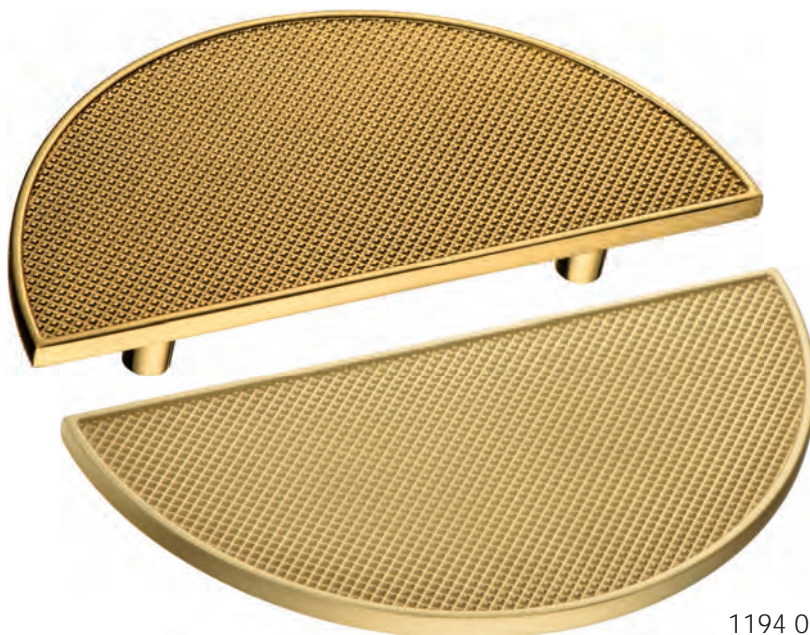

Артикул	Высота	Ширина (B)	Длина (A)	Диаметр	D
1194 128	25	80/30	160		128

4979 152MP11  
Глянцевое золото

4979 152MP02  
Глянцевый хром

1194 096MP11  
Глянцевое золото

1194 096MP35  
Матовое золото

Артикул	Высота	Ширина (B)	Длина (A)	Диаметр	D
1194 096	25	80	160	∅	96
4979 152	18	66	74	∅	