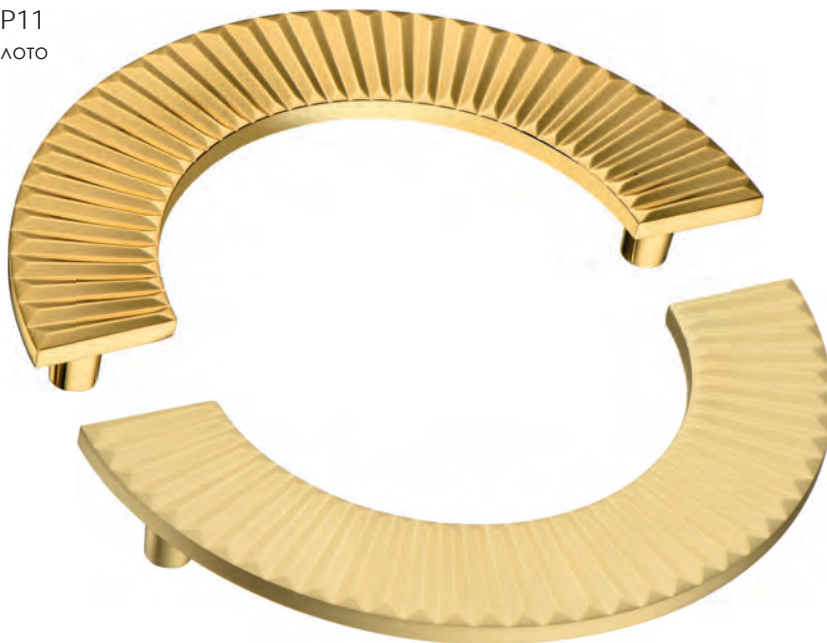

031

1193 128MP11
Глянцевое золото

1193 128MP35
Матовое золото

Артикул	Высота	Ширина (В)	Длина (А)	Диаметр	D
1193 128	25	80/30	160	60	128
4193 016	26			60	16