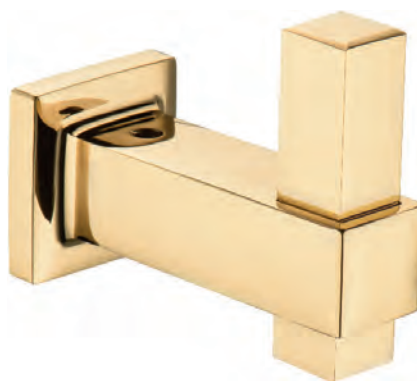

1006 001 GL
Глянцевое золото