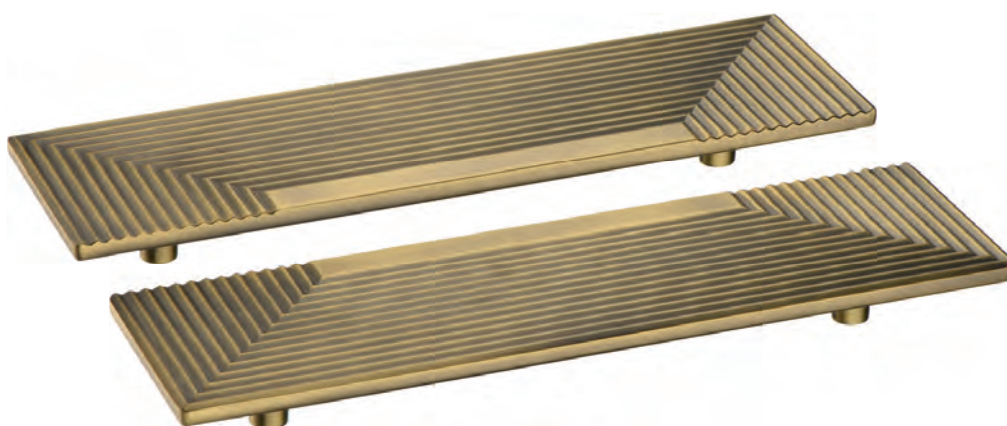

BRASS

4203 032MP30  
Состаренная латунь

1203 064MP30  
Состаренная латунь

1203 160MP30  
Состаренная латунь

1203 192MP30  
Состаренная латунь

Артикул	Высота	Ширина (B)	Длина (A)	Диаметр	D
4203 032					
4203 032	26	64	64		32
1203 064	26	64	128		64
1203 160	26	64	224		160
1203 192	26	32/64	224		192