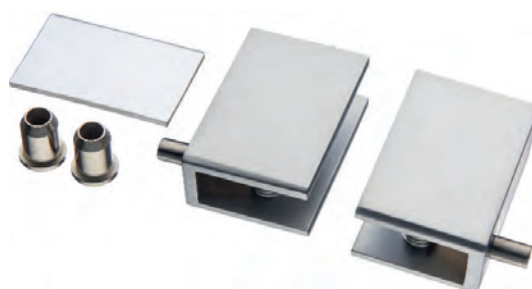

15.06.071-0 Петли (комплект 2 шт.)
Алюминий

704