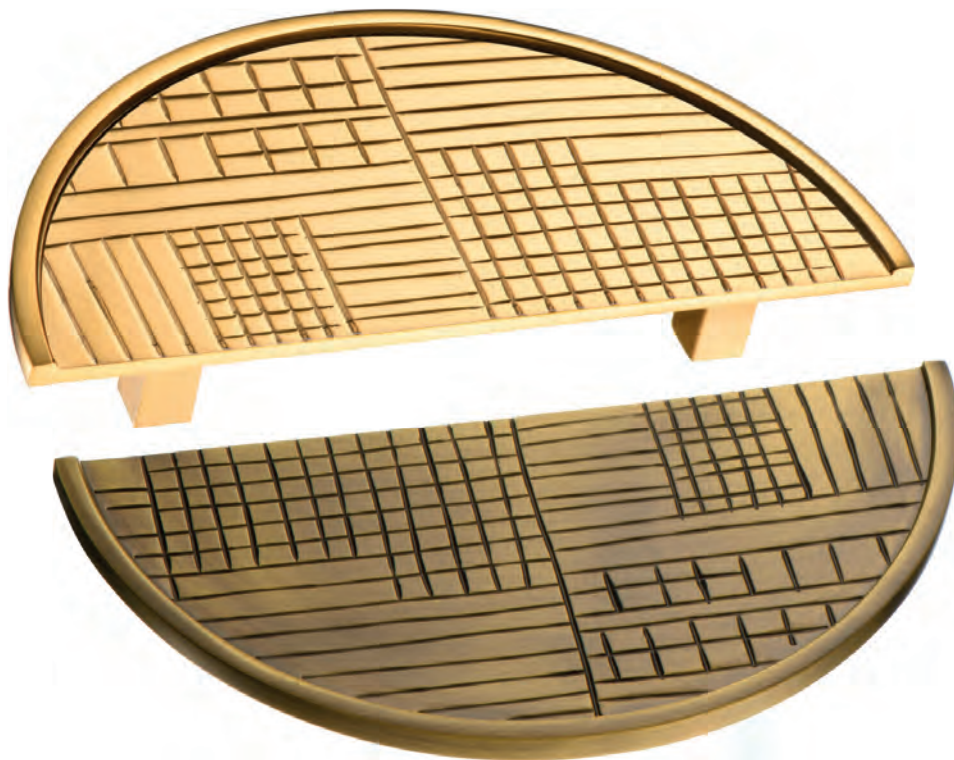

07601-003-R15
Глянцевое золото

07601-013-R15
Состаренная латунь

Артикул

07601-R15

Высота

22

Ширина (В)

75

Длина (А)

150

Диаметр

D

96

BRASS