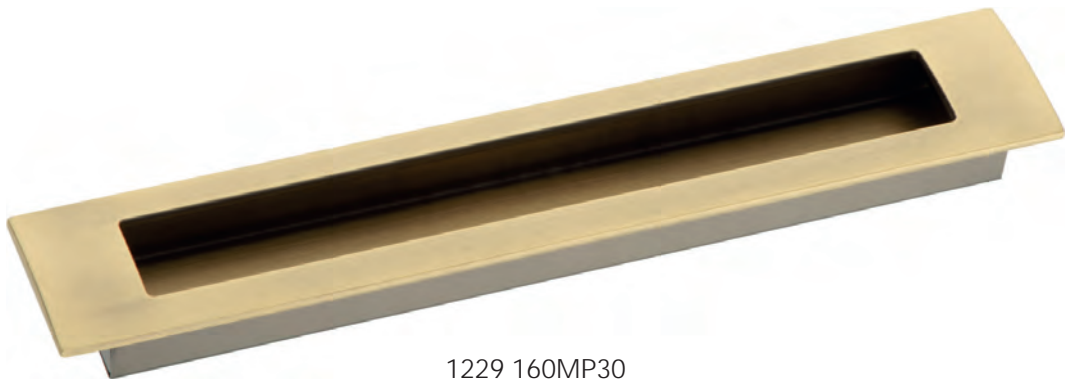

BRASS

BRASS

Ручки / Врезные

1229 160MP02  
Глянцевый хром

238

1229 160MP11  
Глянцевое золото

1229 160MP35  
Матовое золото

Артикул	Высота	Ширина (B)	Длина (A)	Диаметр	D
1229 160	14	33	179		160