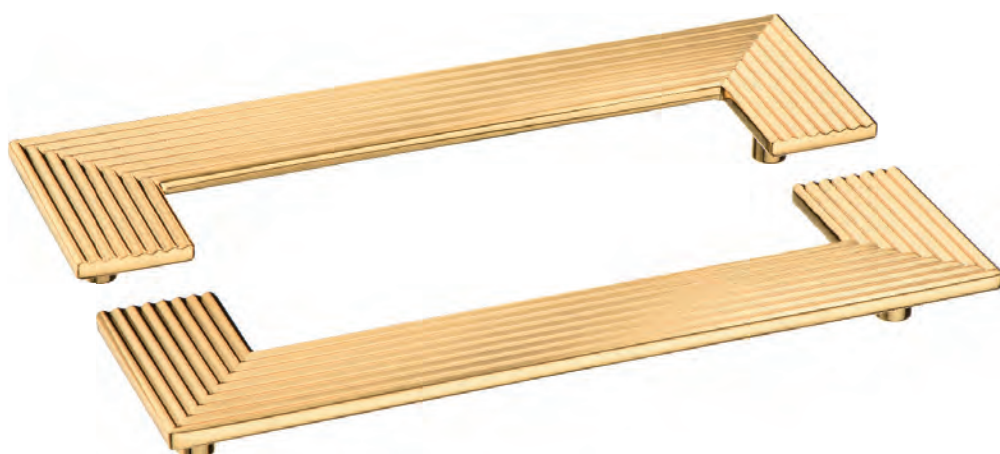

BRASS

4203 032MP11  
Глянцевое золото

1203 064MP11  
Глянцевое золото

1203 160MP11  
Глянцевое золото

1203 192MP11  
Глянцевое золото

040

Артикул	Высота	Ширина (B)	Длина (A)	Диаметр	D
4203 032					
4203 032	26	64	64		32
1203 064	26	64	128		64
1203 160	26	64	224		160
1203 192	26	32/64	224		192