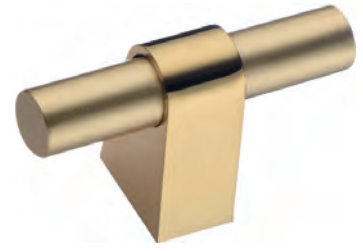

8966 0008 GL-BB
Глянцевое золото / Матовое золото