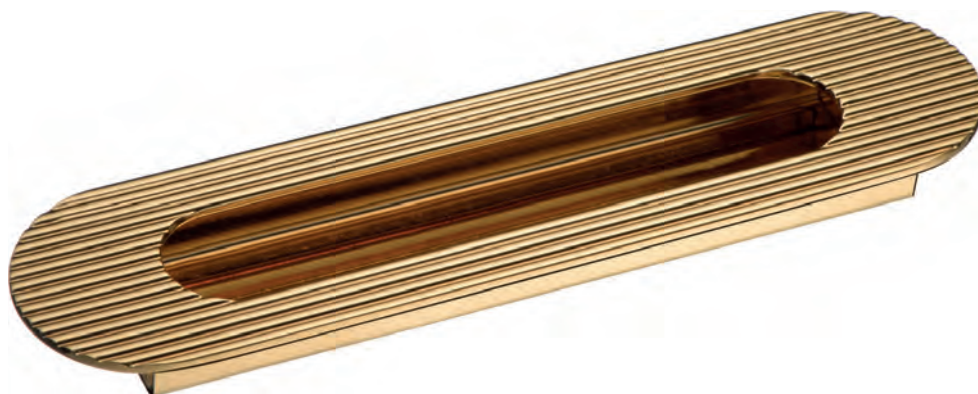

BRASS

Ручки / Врезные

1175 160MP11
Глянцевое золото