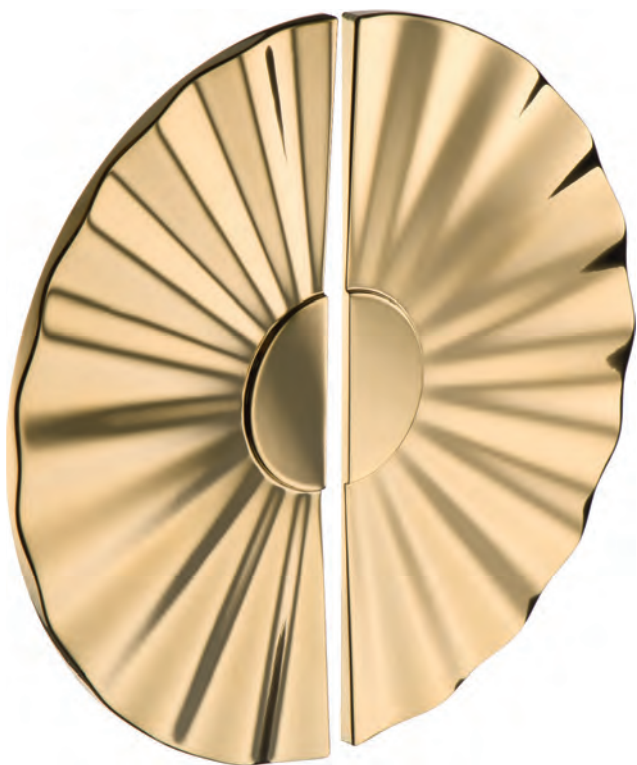

5430 Scratched Gold  
Сатинированное золото

6250.096 Scratched Gold  
Сатинированное золото

066

6250.160 Scratched Gold  
Сатинированное золото

Артикул	Высота	Ширина (B)	Длина (A)	Диаметр	D
5430	20	54	109		96
6250.096	20	55	110		96
6250.160	20	90	180		160

CM0914-064/141 SOLE (по 1 шт.)  
Глянцевый хром

OPADIRIS

067

CM0914-064/301 SOLE (по 1 шт.)  
Глянцевое золото

OPADIRIS

Артикул	Высота	Ширина (В)	Длина (А)	Диаметр	D
CM0914-064	25	75	150	Ø	64

7276.0064.026  
Глянцевый хром