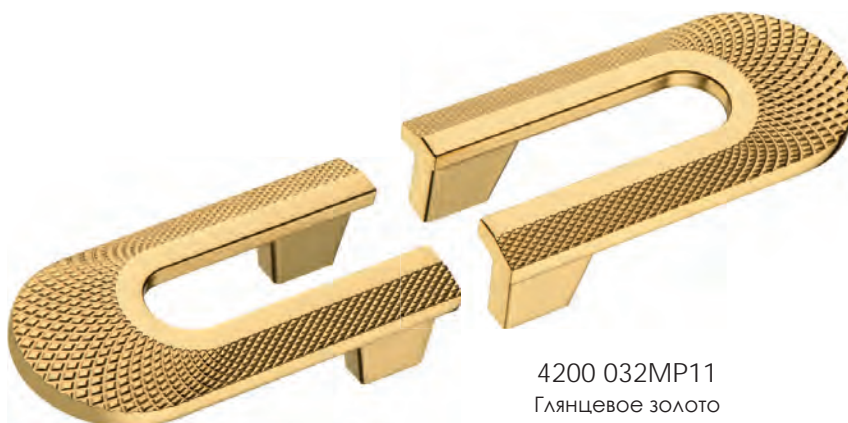

Высота	Ширина (В)	Длина (А)	Диаметр	D
				
33	88	88		64

BRASS

4200 032MP11

Глянцевое золото

4200 032MP02

Глянцевый хром

4200 032MP35

Матовое золото