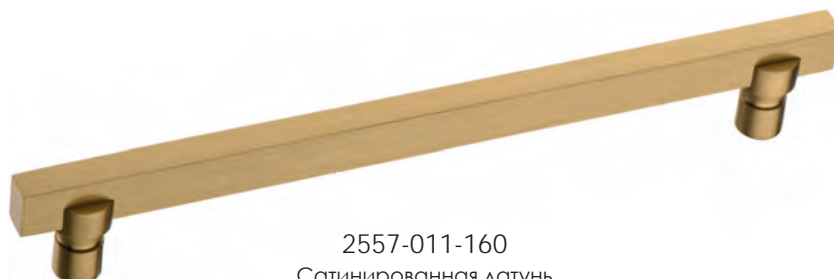

BRASS

Ручки / ЭКСКЛЮЗИВ

2557-005-160  
Глянцевый хром

2557-005-320  
Глянцевый хром

2557-005-768  
Глянцевый хром

200

2557-011-160  
Сатинированная латунь

2557-011-320  
Сатинированная латунь