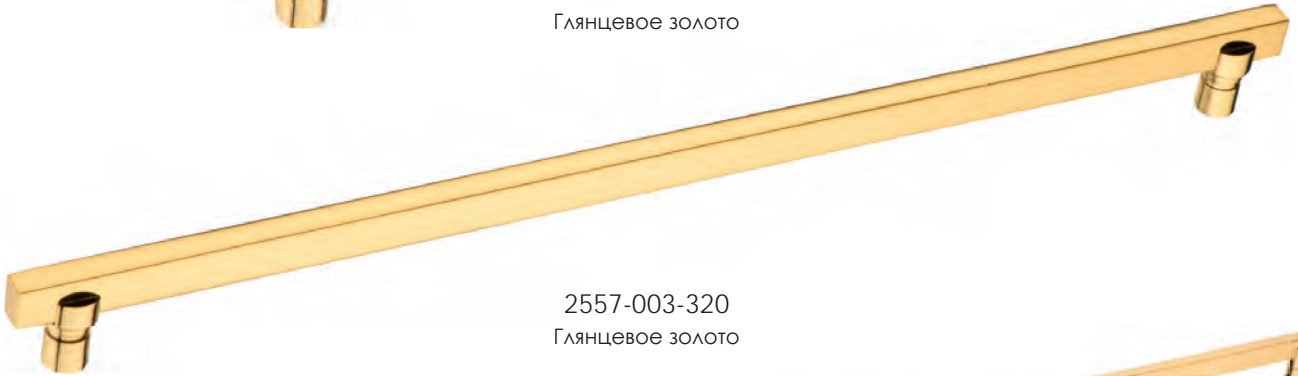

201

Артикул	Высота 	Ширина (В) 	Длина (А) 	Диаметр 	D
2557-160	28	8/15	190		160
2557-320	28	8/15	350		320
2557-768	28	8/15	800		•384•384•

BRASS