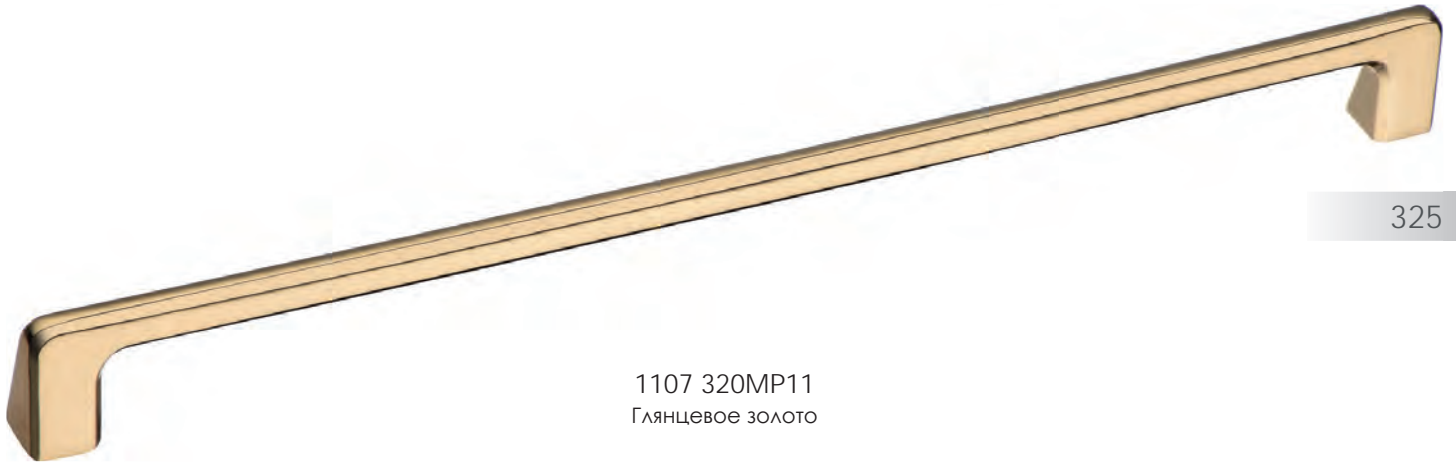

4107 001MP11  
Глянцевое золото

1107 160MP11  
Глянцевое золото

4107 001PC35  
Матовое золото

1107 160PC35  
Матовое золото

325

1107 320MP11  
Глянцевое золото

1107 320PC35  
Матовое золото

Артикул	Высота 	Ширина (B) 	Длина (A) 	Диаметр 	D 
4107 001	30	16	54		
1107 160	30	16	176		160
1107 320	30	16	336		320