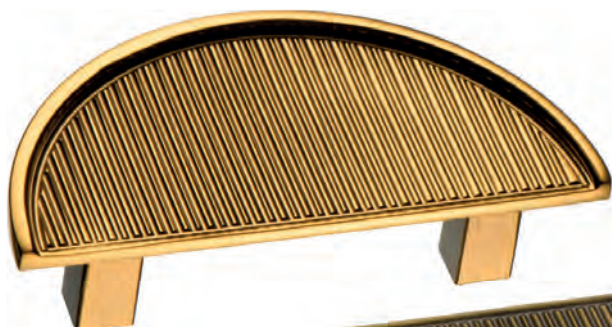

Ширина (В)

75

Длина (А)

150

Диаметр

D

96

BRASS