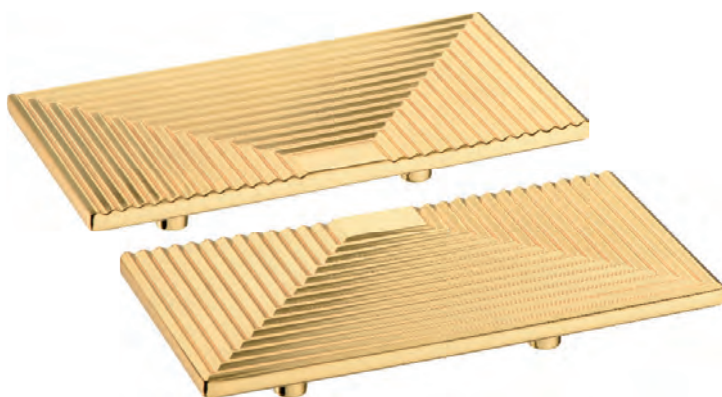

BRASS

4203 032MP11  
Глянцевое золото

1203 064MP11  
Глянцевое золото

1203 160MP11  
Глянцевое золото

1203 192MP11  
Глянцевое золото

040

Артикул	Высота	Ширина (B)	Длина (A)	Диаметр	D
4203 032					
4203 032	26	64	64		32
1203 064	26	64	128		64
1203 160	26	64	224		160
1203 192	26	32/64	224		192