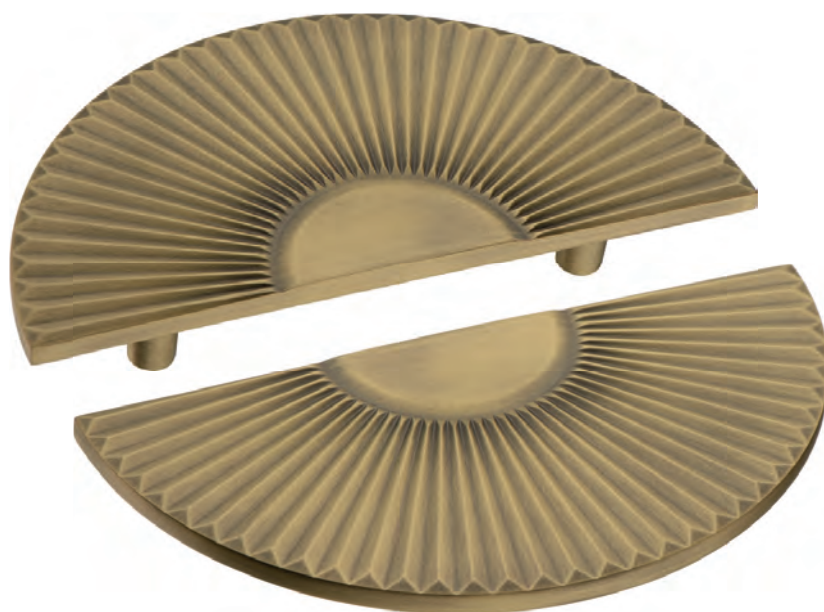

1193 096MP30
Состаренная латунь