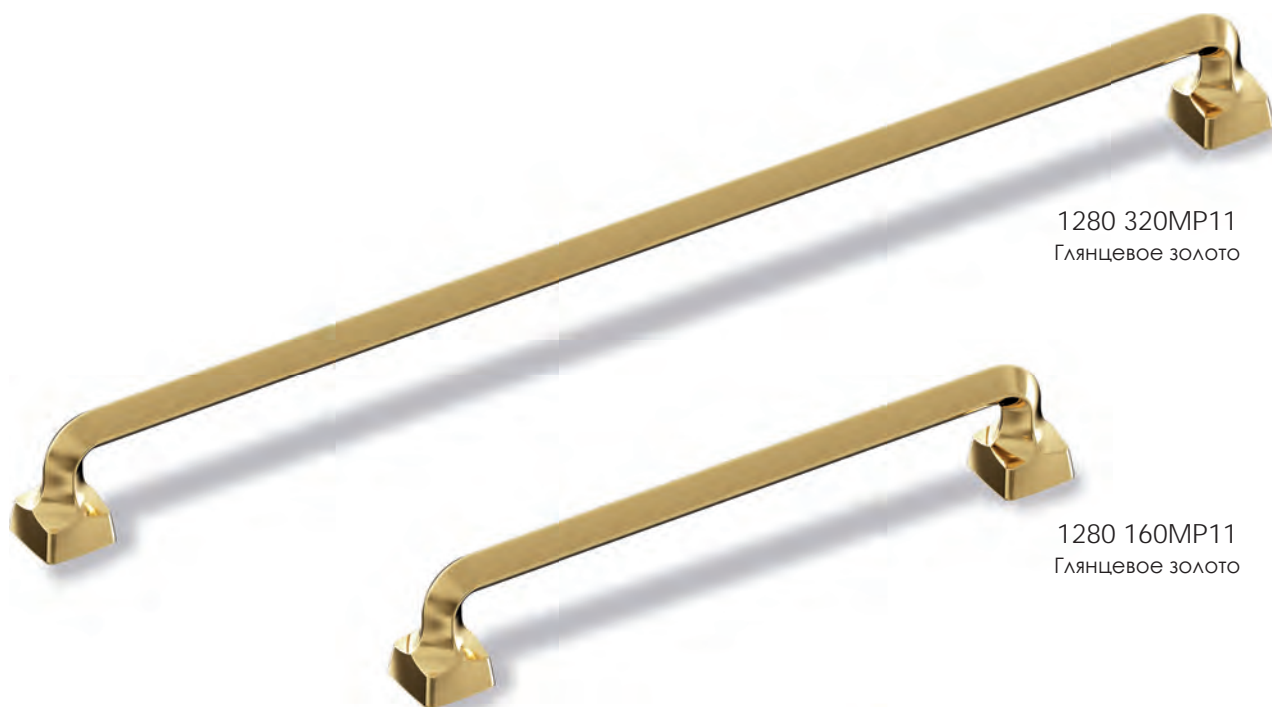

4280 016MP02
Глянцевый хром

1280 320MP11
Глянцевое золото

1280 160MP11
Глянцевое золото

4280 016MP11
Глянцевое золото

* Возможные варианты финишной отделки

Артикул	Высота	Ширина (B)	Длина (A)	Диаметр	D
4280 016	34	35	35		16
1280 160	20	22	180		160
1280 320	20	22	340		320