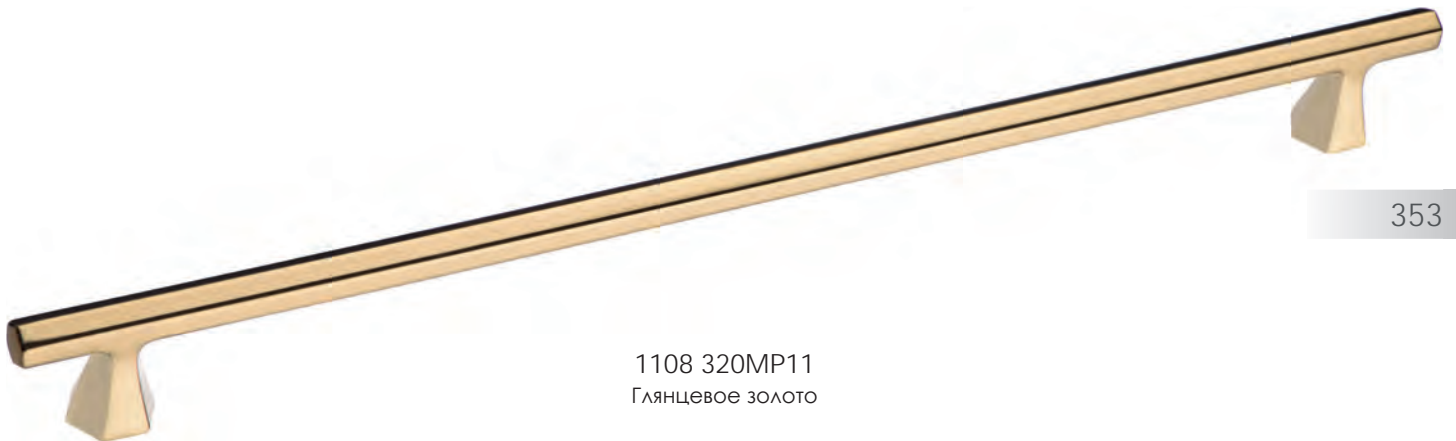

4108 001MP11  
Глянцевое золото

1108 160MP11  
Глянцевое золото

4108 001MP35  
Матовое золото

1108 160PC35  
Матовое золото

1108 320MP11  
Глянцевое золото

353

1108 320MP35  
Матовое золото

Артикул	Высота 	Ширина (B) 	Длина (A) 	Диаметр 	D 
1108160	32	18	210		160
1108320	32	18	370		320
4108001	32	18	50		