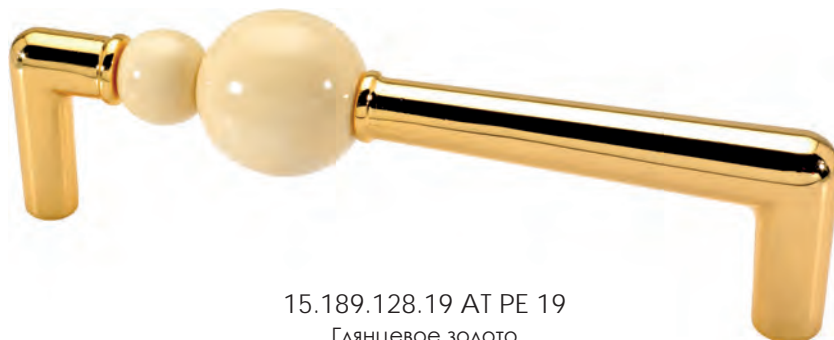

15.189.128.19 АТ РЕ 19
Глянцевое золото