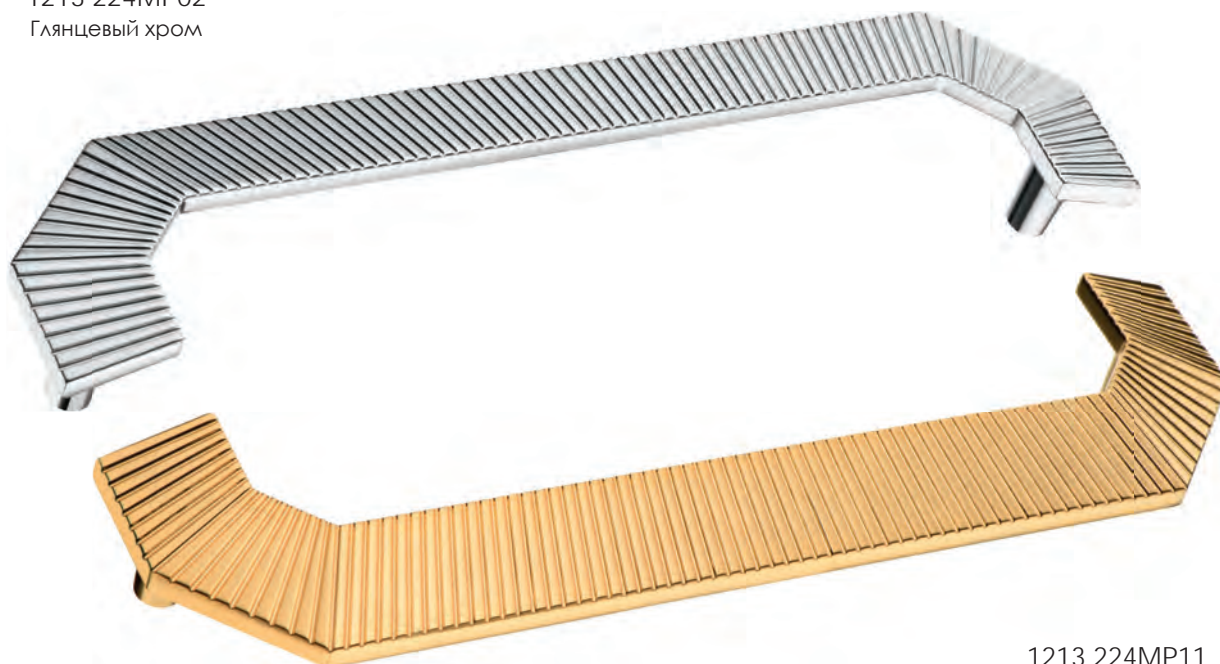

BRASS

Геометрия

1213 224MP02
Глянцевый хром

1213 224MP11
Глянцевое золото

048