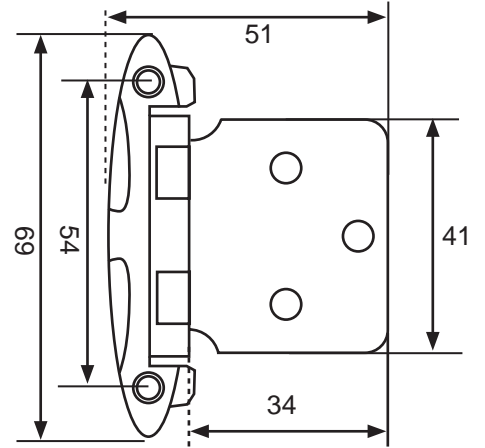

2052-22  
Старая бронза

2101-22  
Старая бронза

2100-22  
Старая бронза

2100-53  
Старое серебро

686

Артикул	Высота	Ширина (B)	Длина (A)	Диаметр	D
2052	9	9	92	9	
2101	9	9	110	9	
2100	8	8	100	8	

15.90.011-1 Петля FORTE  
Бронза