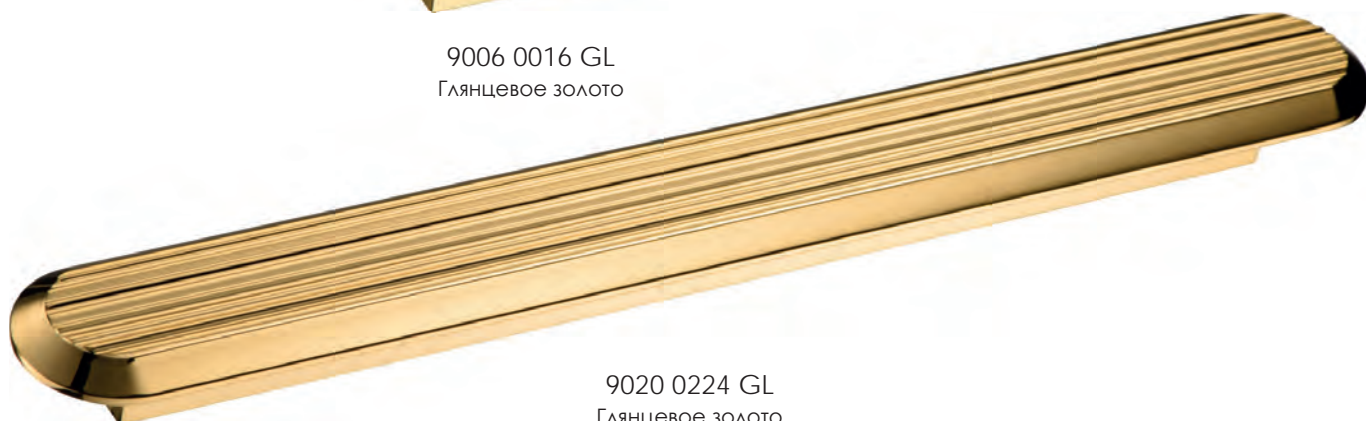

9020 0224 GL
Глянцевое золото