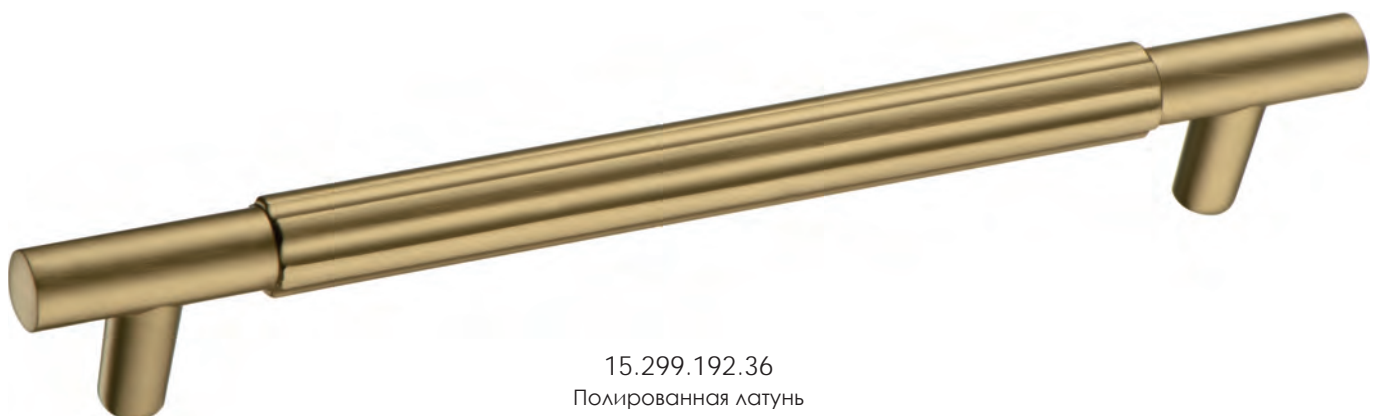

15.299.00.36  
Полированная латунь

15.274.96.36  
Полированная латунь

15.299.128.36  
Полированная латунь

005

15.299.192.36  
Полированная латунь

Артикул	Высота 	Ширина (В) 	Длина (А) 	Диаметр 	D 
15.274.96	30	30/70	140		96
15.299.00	35	15	80		
15.299.128	35	15	170		128
15.299.192	35	15	235		192

BRASS

BRASS

15.299.00.07  
Глянцевый хром

15.274.96.07  
Глянцевый хром

006

15.299.128.07  
Глянцевый хром

15.299.192.07  
Глянцевый хром

Артикул	Высота	Ширина (В)	Длина (А)	Диаметр	D
15.274.96	30	30/70	140		96
15.299.00	35	15	80		
15.299.128	35	15	170		128
15.299.192	35	15	235		192