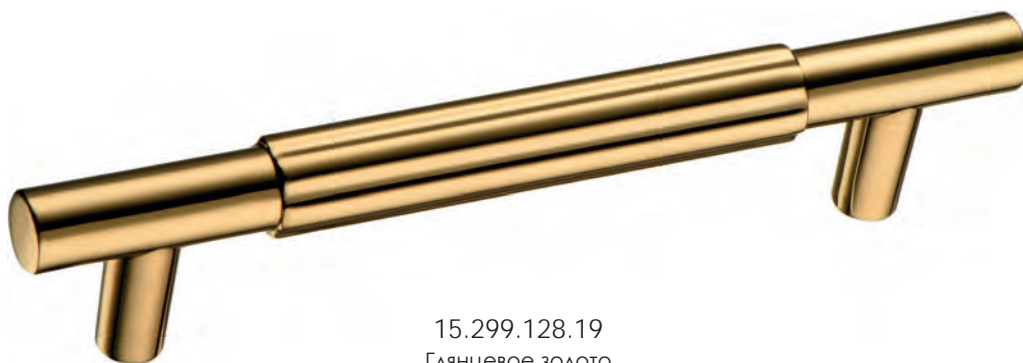

# HANDLES GEOMETRY

**РУЧКИ**  
КОЛЛЕКЦИЯ ГЕОМЕТРИЯ

15.299.00.19  
Глянцевое золото

15.274.96.19  
Глянцевое золото

15.299.128.19  
Глянцевое золото

003

15.299.192.19  
Глянцевое золото

Артикул	Высота 	Ширина (В) 	Длина (А) 	Диаметр 	D 
15.274.96	30	30/70	140		96
15.299.00	35	15	80		
15.299.128	35	15	170		128
15.299.192	35	15	235		192

BRASS

BRASS

15.299.00.04  
Состаренная латунь

15.274.96.04  
Состаренная латунь

004

15.299.128.04  
Состаренная латунь

15.299.192.04  
Состаренная латунь

Артикул	Высота 	Ширина (B) 	Длина (A) 	Диаметр 	D 
15.274.96	30	30/70	140		96
15.299.00	35	15	80		
15.299.128	35	15	170		128
15.299.192	35	15	235		192