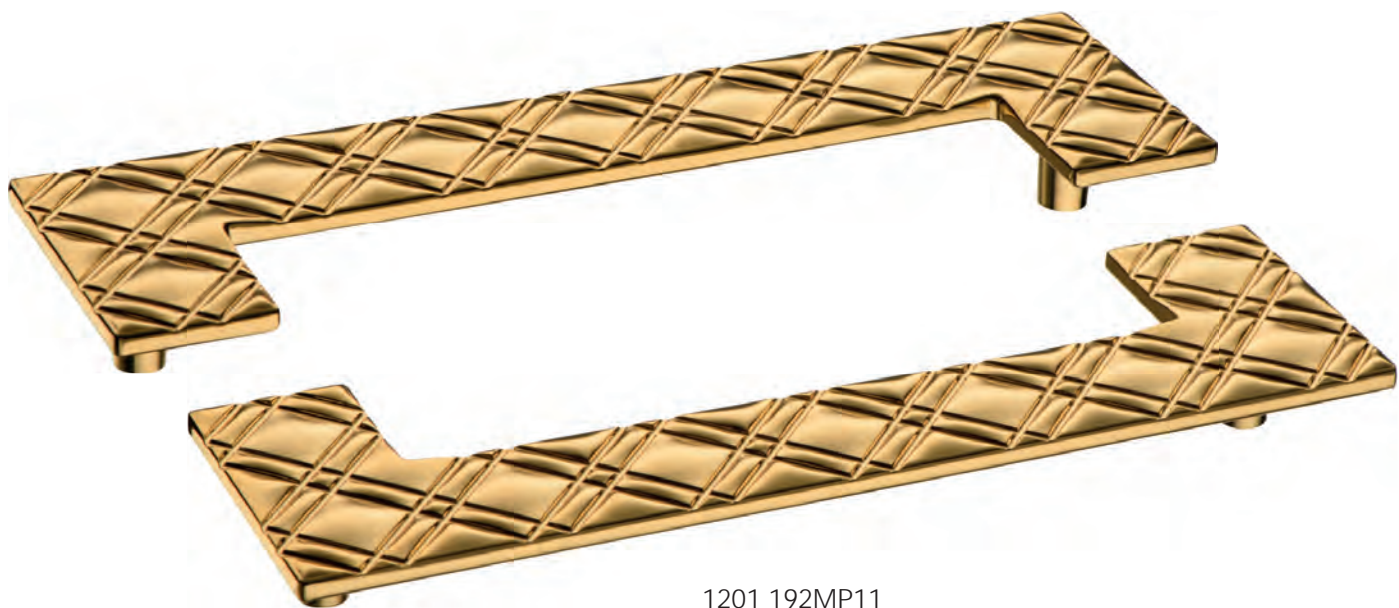

1201 192MP11
Глянцевое золото

046