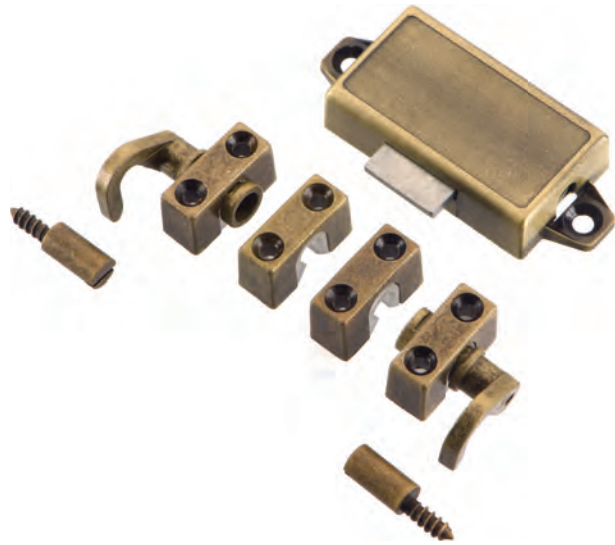

Артикул	Высота	Ширина (B)	Длина (A)	Диаметр	D
51015	15	33/45	75		
51020	15	33/50	75		

14.05.724-0 (1000 мм)  
Штанга полукруг

14.05.312-1  
Комплект замок  
без штанги

679

9/1000RON Штанга полукруг 1.2 м  
Старая бронза