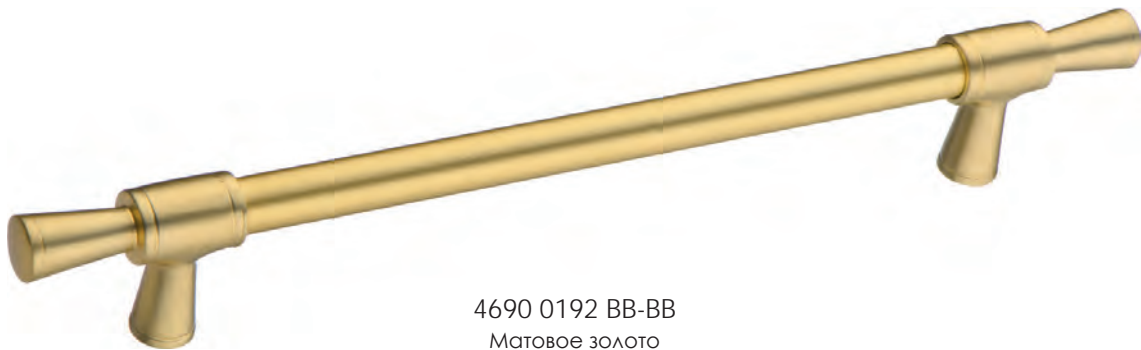

4690 0192 BB-BB
Матовое золото