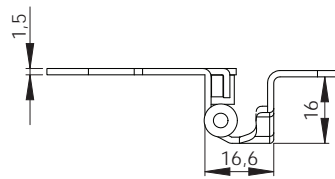

3083-14
Чёрный