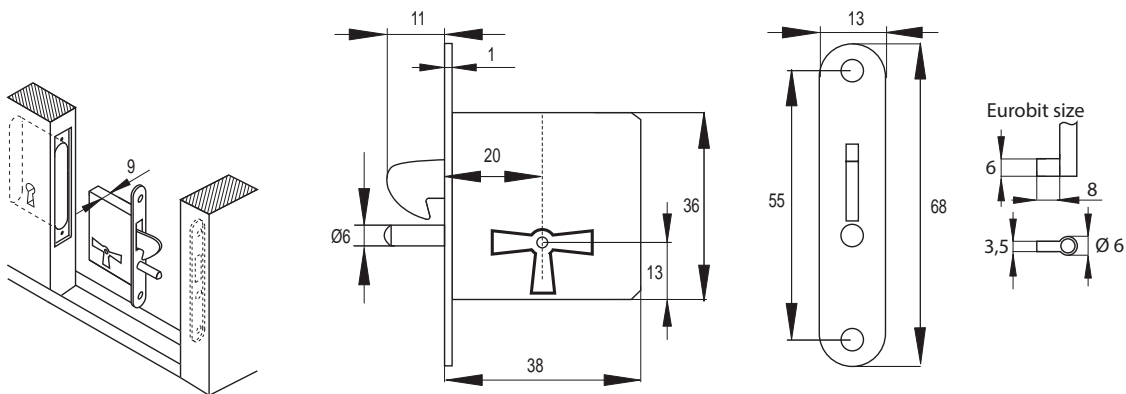

Артикул	Высота	Ширина (B)	Длина (A)	Диаметр	D
14.06.040-0	9	50	55		
14.06.030-0	9	50	43		
14.06.035-1	9	50	48		
14.06.064-0	9	36	38