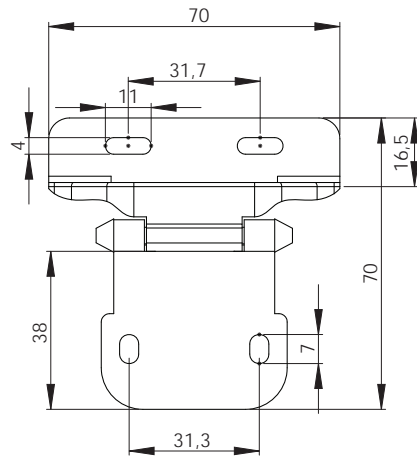

15.90.010-1 Петля VARIA
Бронза